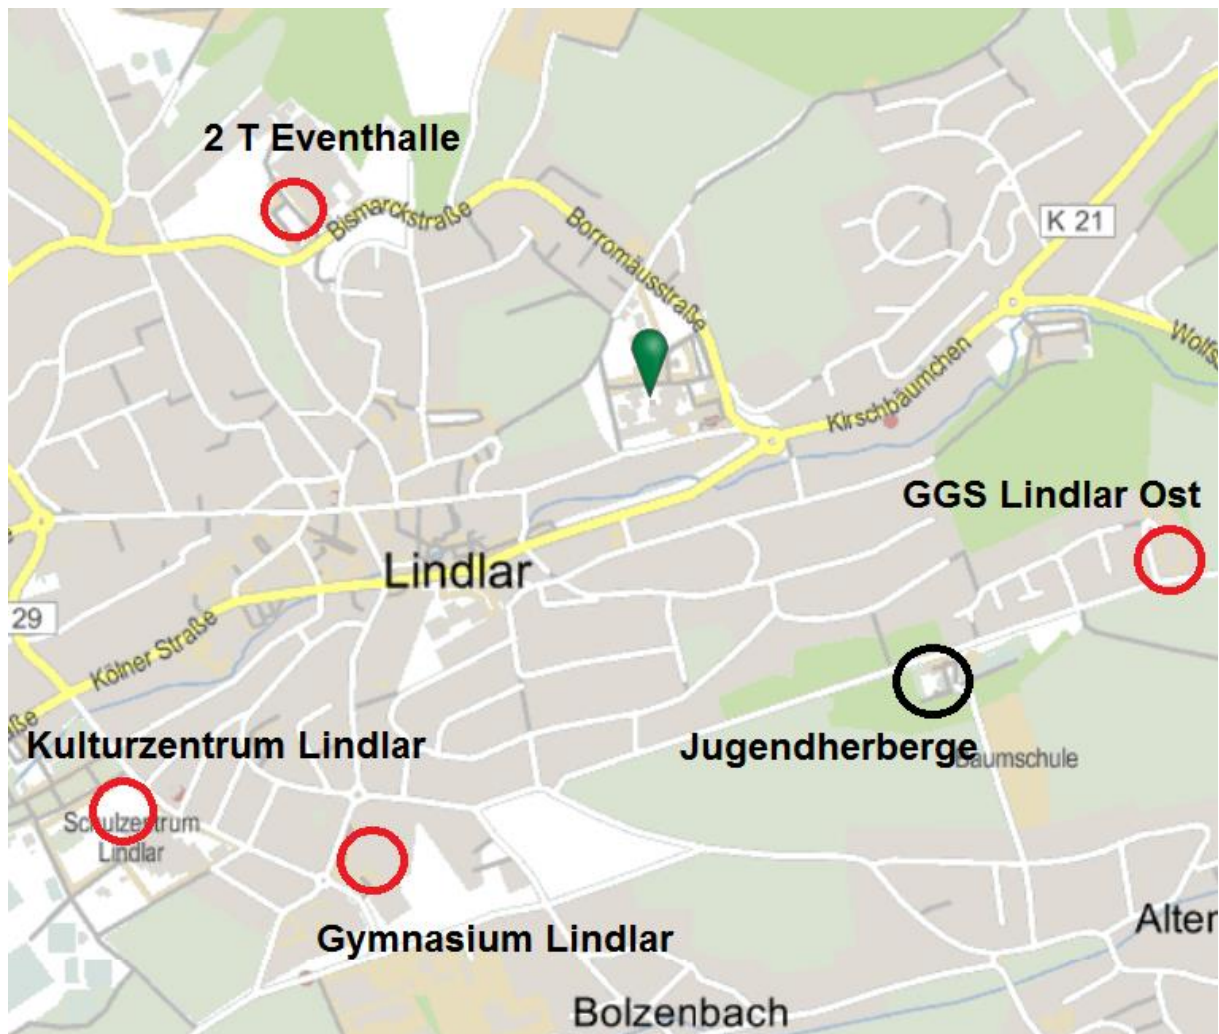

Problemöglichkeiten in Lindlar

2 T Eventhalle:

- Drei mögliche große Probenräume für bis zu 500 Personen
- Flügel – Bechstein

Kulturzentrum Lindlar:

- Großer Saal mit hervorragender Akustik bis zu 800 Personen
- Flügel – Steinway D274
- Klassenräume für Registerproben